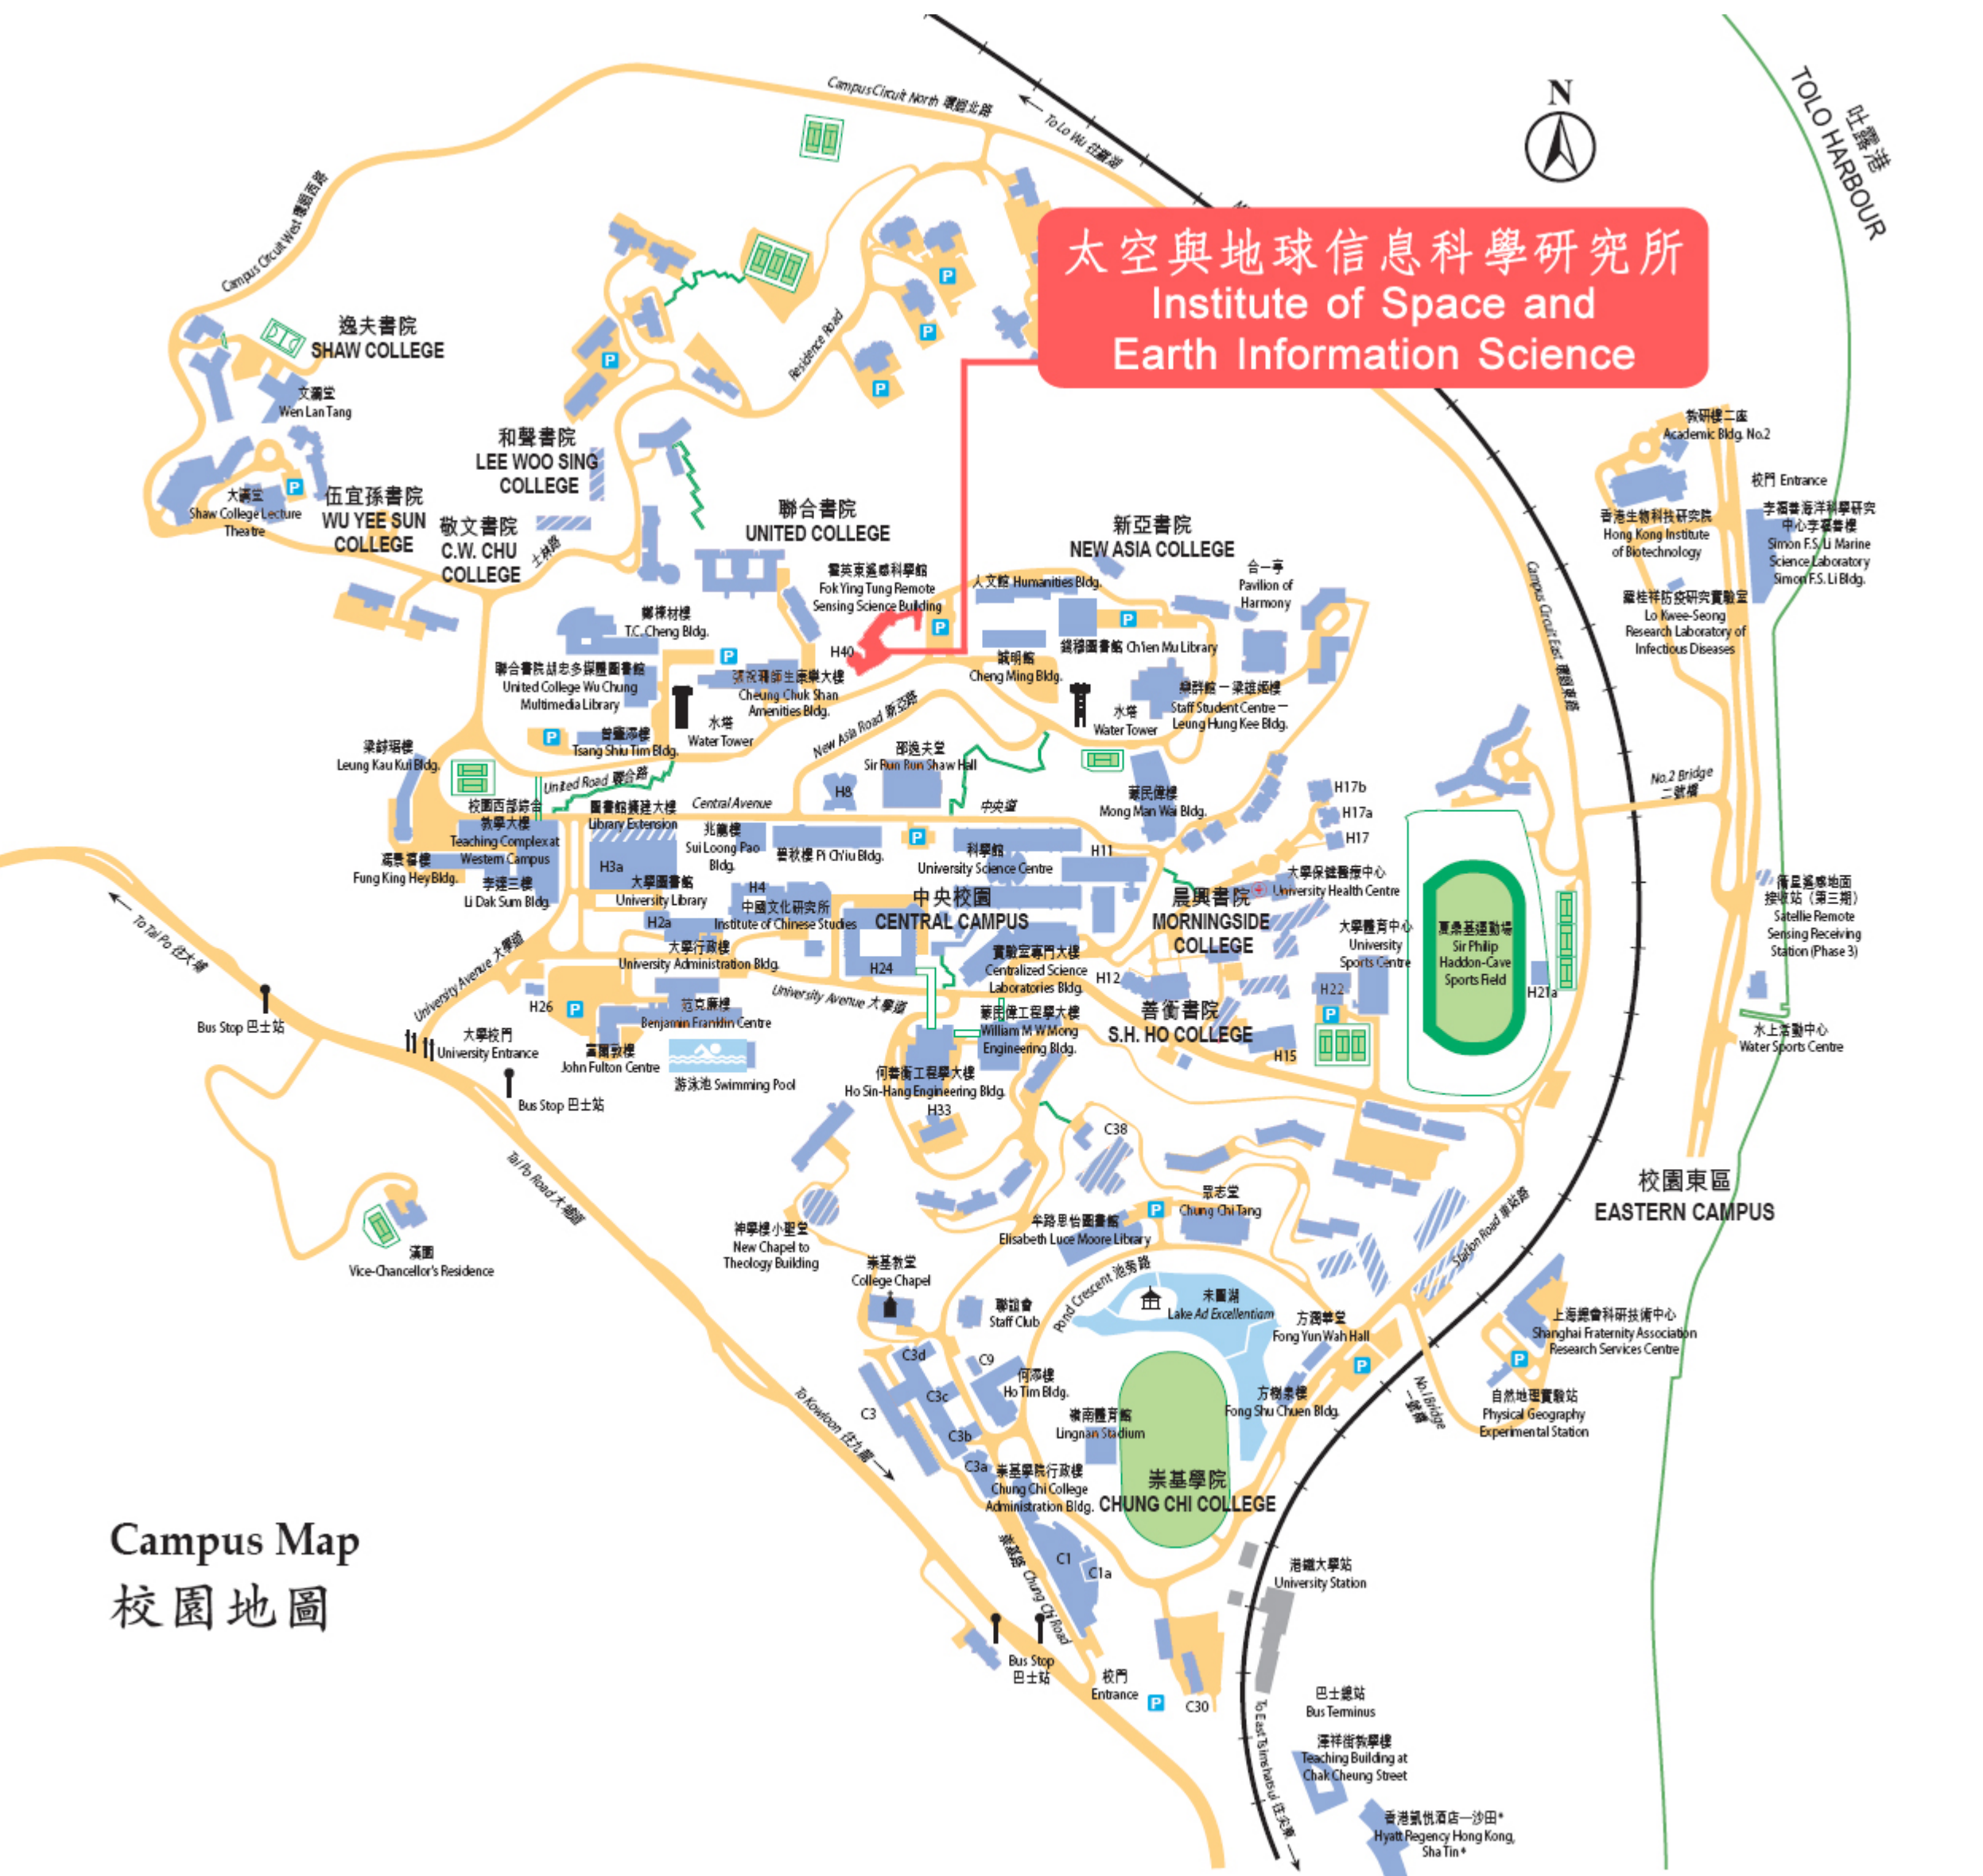

太空與地球信息科學研究所
Institute of Space and Earth Information Science

Campus Map
校園地圖